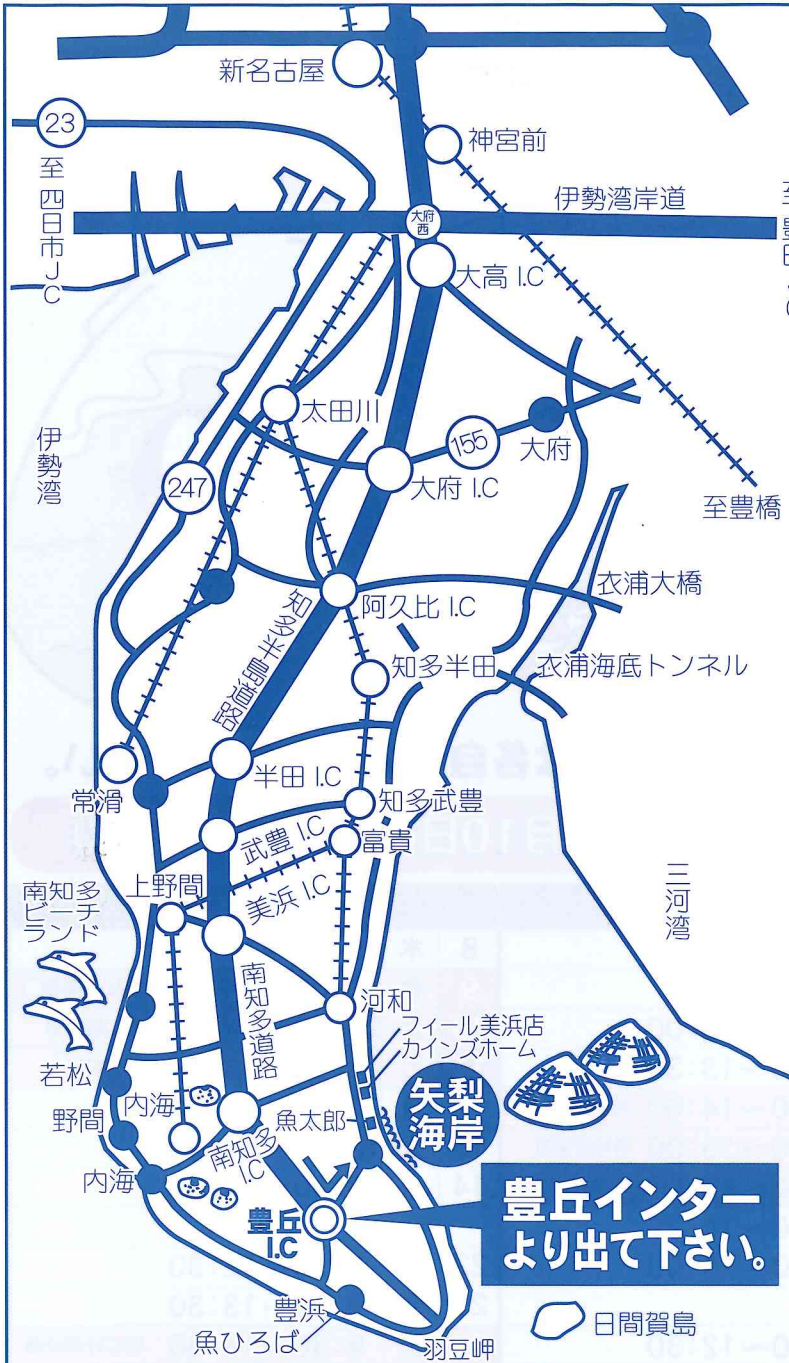

矢梨海岸潮干狩り 交通ご案内図

春の一日
ご家族お揃いで
潮干狩りへ

無料大駐車場有り

**豊丘インター
より出て下さい。**

※交通渋滞の少ない、
『豊丘インター』を
ご利用下さい。

★混雑時は「豊丘I.C.」をご利用下さい。

●南知多道路(有料)豊丘インター下車 →
豊丘信号交差点左折(矢梨方面へ) 約2.1km

★注意…この間は、混雑時に渋滞が予想されます。

矢梨第1会場 〒470-2414 愛知県知多郡美浜町大字豊丘字五宝127

矢梨第2会場 〒470-2414 愛知県知多郡美浜町大字豊丘字樹木35-1

MapQR

対応アプリで読み取ると、スマホで地図上の正確な位置を確認できたり、その施設の基本情報を閲覧することができます。

詳細、ダウンロード方法、使い方はこちら▶
https://navicon.com/info/manual/mapqr_quick_guide/

(サンプル例)

第1会場

第2会場