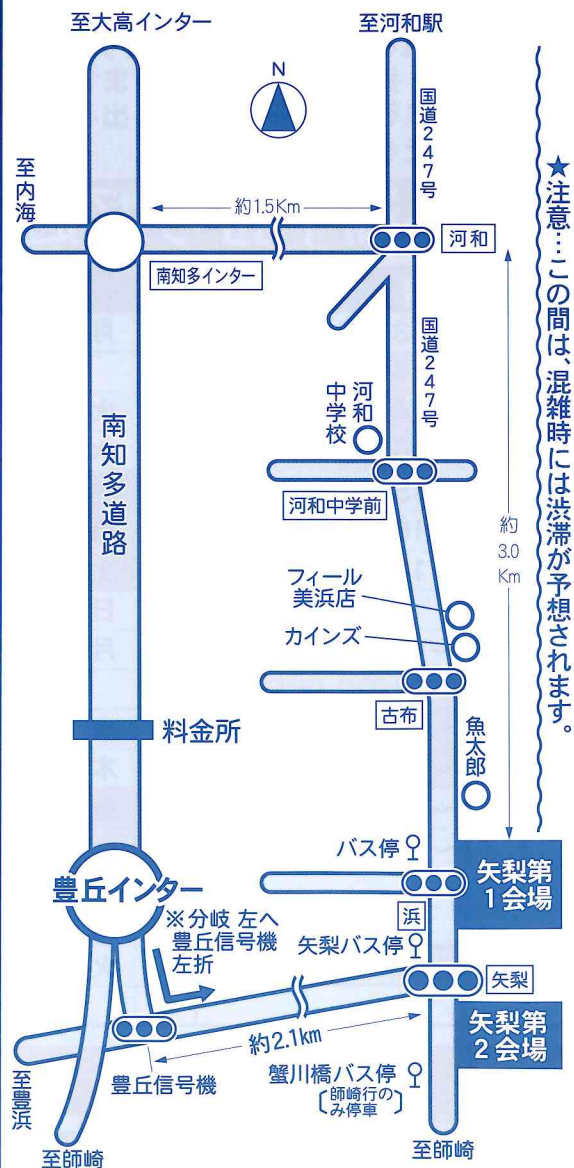

矢梨海岸潮干狩り 交通ご案内図

春の一日
ご家族お揃いで
潮干狩りへ

無料大駐車場有り

**豊丘インター
より出て下さい。**

※交通渋滞の少ない、
『豊丘インター』を
ご利用下さい。

★混雑時は「豊丘I.C.」をご利用下さい。

●南知多道路(有料)豊丘インター下車 →
豊丘信号交差点左折(矢梨方面へ) 約2.1km

★注意…この間は、混雑時に渋滞が予想されます。

矢梨第1会場 〒470-2414 愛知県知多郡美浜町大字豊丘字五宝127

矢梨第2会場 〒470-2414 愛知県知多郡美浜町大字豊丘字樹木35-1

MapQR

対応アプリで読み取ると、スマホで地図上の正確な位置を確認できたり、その施設の基本情報を閲覧することができます。

詳細、ダウンロード方法、使い方はこちら▶
https://navicon.com/info/manual/mapqr_quick_guide/

(サンプル例)

第1会場

第2会場